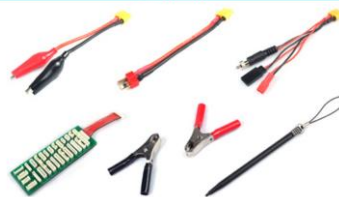

Accessories

**圧倒的パフォーマンス。1350W最大の
充電対応にパワーアップ**
* 電源が別途必要です。

★標準価格35500円税別
国内対応モデル

High Performance Multi Function Charger

AC/DC V-MAX A8

国内輸入販売元:コスモ・エナジー株式会社/株式会社ウイングス