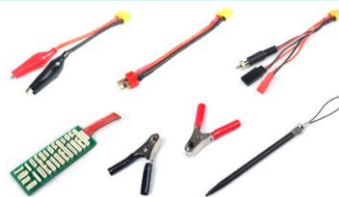

Accessories

★標準価格35500円税別
国内対応モデル

High Performance Multi Function Charger

AC/DC V-MAX A8

国内輸入販売元:コスモ・エナジー株式会社/株式会社ウイングス